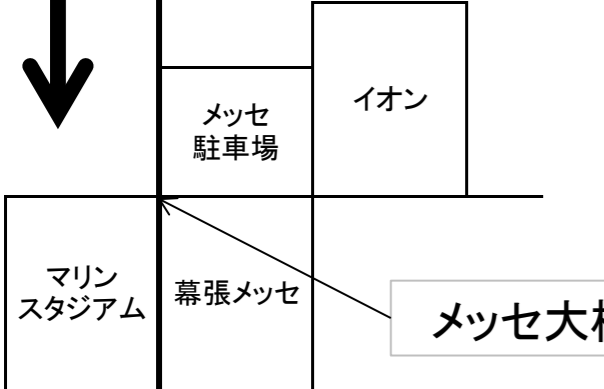

東京・船橋・幕張方面から

マリンスタージアムから
アクアリンクまで5.4km
(車で8分)