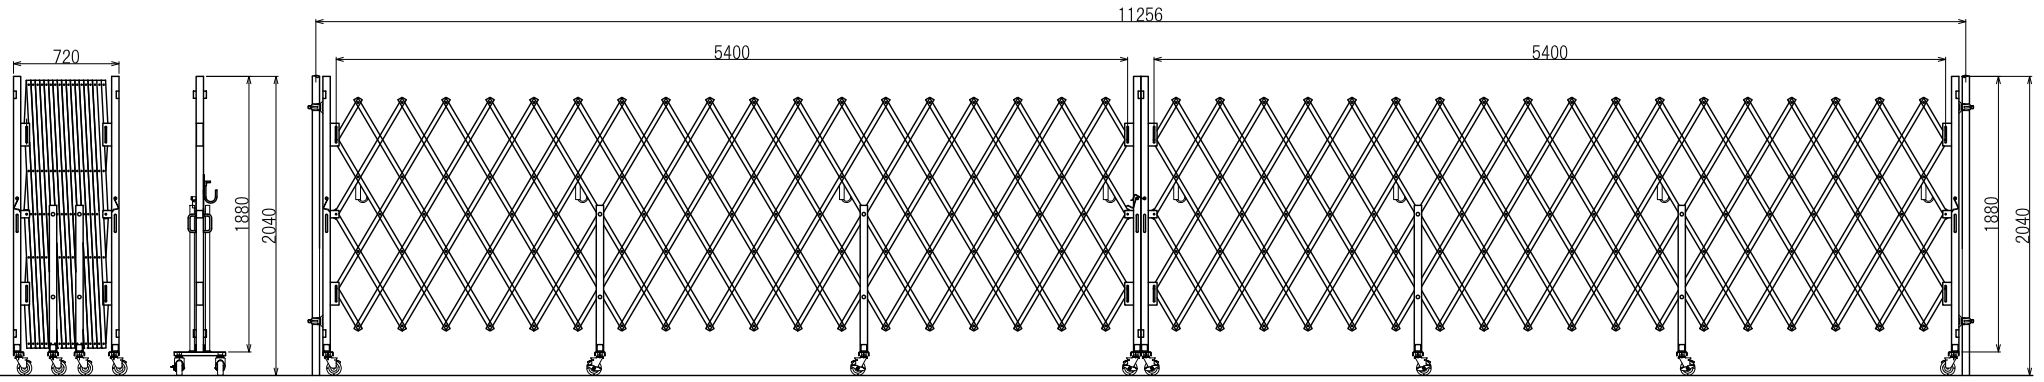

1 2 3 4 5 6

A

B

C

D

| | | | | | | | | | |
|-----------------|-------|--------|-------|--------------------------------|-------------|----|----------|----|-----|
| 日進建機株式会社 | | | | 型格 | PARTS NO. | 材質 | MATERIAL | 数量 | QTY |
| | | | | アコーディオンゲート AHTB108N (54+54) | | | | | |
| 尺度 | SCALE | 1:25 | 作成日 | DATE | 15.11.26 | | | | |
| 承認 | 検図 | 設計 | 製図 | | | | | | |
| APPROVED | CHECK | DESIGN | DRAWN | | | | | | |
| | | | | 図番 | DRAWING NO. | | | | |