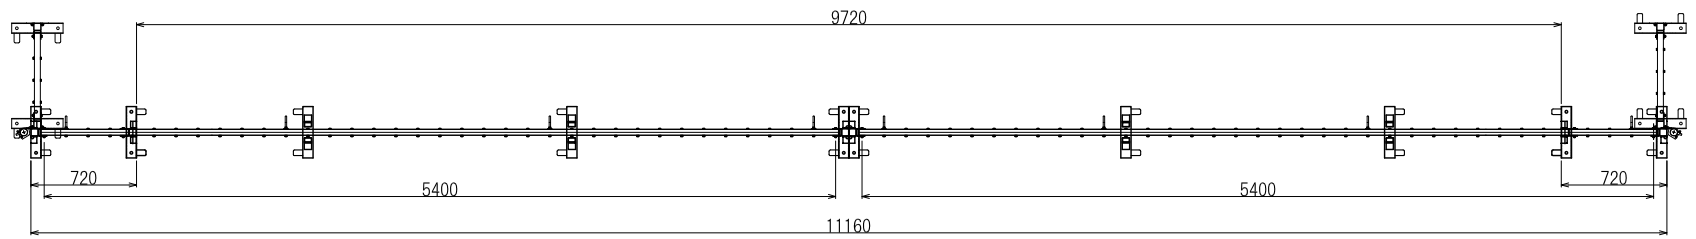

1 2 3 4 5 6

A

B

C

D

| | | | | | | | | | |
|-----------------|-------|--------|-------|--------------------------------|-------------|----|----------|----|-----|
| 日進建機株式会社 | | | | 型格 | PARTS NO. | 材質 | MATERIAL | 数量 | QTY |
| | | | | アコーディオンゲート AHTB108N (54+54) | | | | | |
| 尺度 | SCALE | 1:25 | 作成日 | DATE | 15.11.26 | | | | |
| 承認 | 検図 | 設計 | 製図 | | | | | | |
| APPROVED | CHECK | DESIGN | DRAWN | | | | | | |
| | | | | 図番 | DRAWING NO. | | | | |