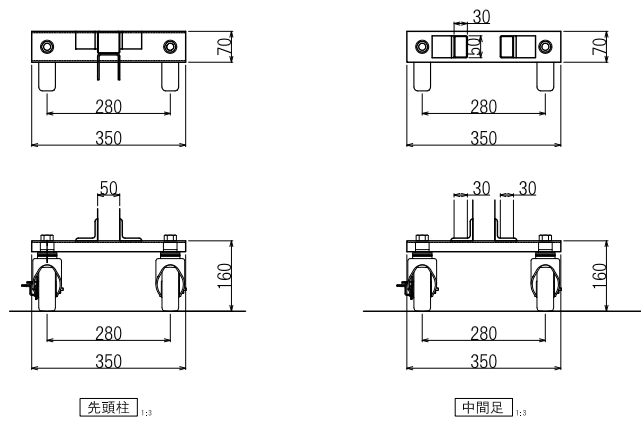

1 2 3 4 5 6

A

B

C

D

| | | | | | | | | | |
|-----------------|-------|--------|-------|--------------------------------|-------------|----|----------|----|-----|
| 日進建機株式会社 | | | | 型格 | PARTS NO. | 材質 | MATERIAL | 数量 | QTY |
| | | | | アコーディオンゲート AHTB108N (54+54) | | | | | |
| 尺度 | SCALE | 1:25 | 作成日 | DATE | 15.11.26 | | | | |
| 承認 | 検図 | 設計 | 製図 | | | | | | |
| APPROVED | CHECK | DESIGN | DRAWN | | | | | | |
| | | | | 図番 | DRAWING NO. | | | | |