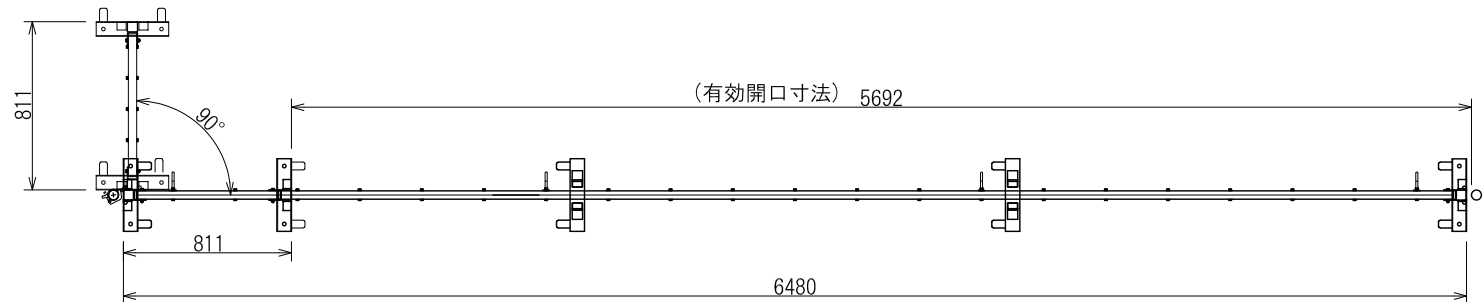

1

2

3

4

A

B

C

日進建機株式会社				型格	PARTS NO.	材質	MATERIAL	数量	QTY
				名 称 呼 番					アコーディオンゲート AL63TB
尺度	SCALE	1:25	作成日	DATE	14.11.14				
承認	検図	設計	製図						
APPROVED	CHECK	DESIGN	DRAWN						
				DRAWING NO.					