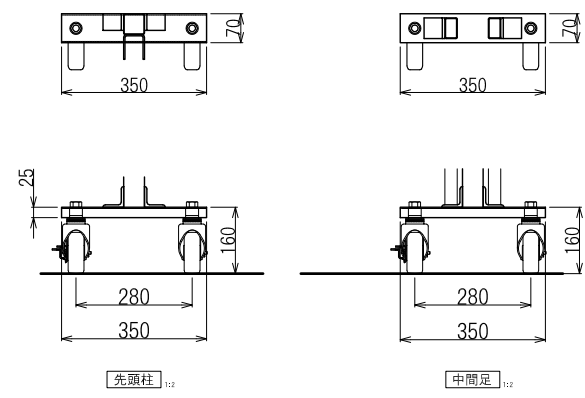

1

2

3

4

A

B

C

日進建機株式会社				型格	PARTS NO.	材質	MATERIAL	数量	QTY
				名 称 呼 番					アコーディオンゲート AL63TB
尺度	SCALE	1:25	作成日	DATE	14.11.14				
承認	検図	設計	製図						
APPROVED	CHECK	DESIGN	DRAWN						
				DRAWING NO.					