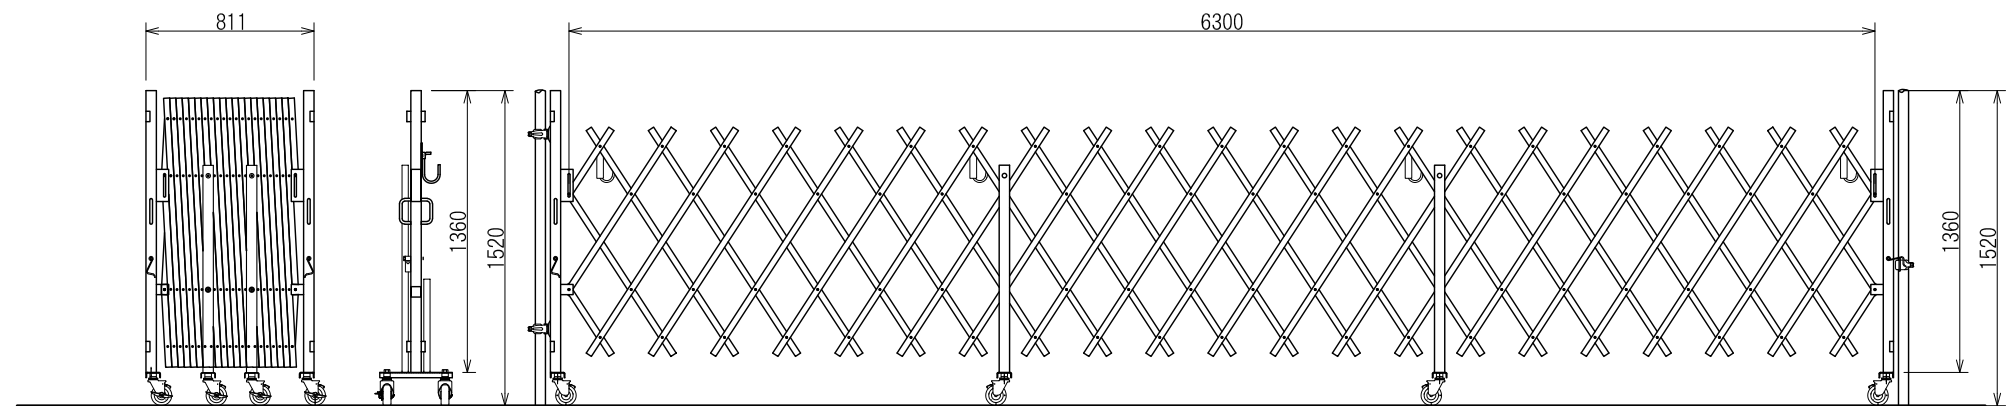

1

2

3

4

A

B

C

日進建機株式会社				型格	PARTS NO.	材質	MATERIAL	数量	QTY
				名 称 呼 番					アコーディオンゲート AL63TB
尺度	SCALE	1:25	作成日	DATE	14.11.14				
承認	検図	設計	製図						
APPROVED	CHECK	DESIGN	DRAWN						
				DRAWING NO.					